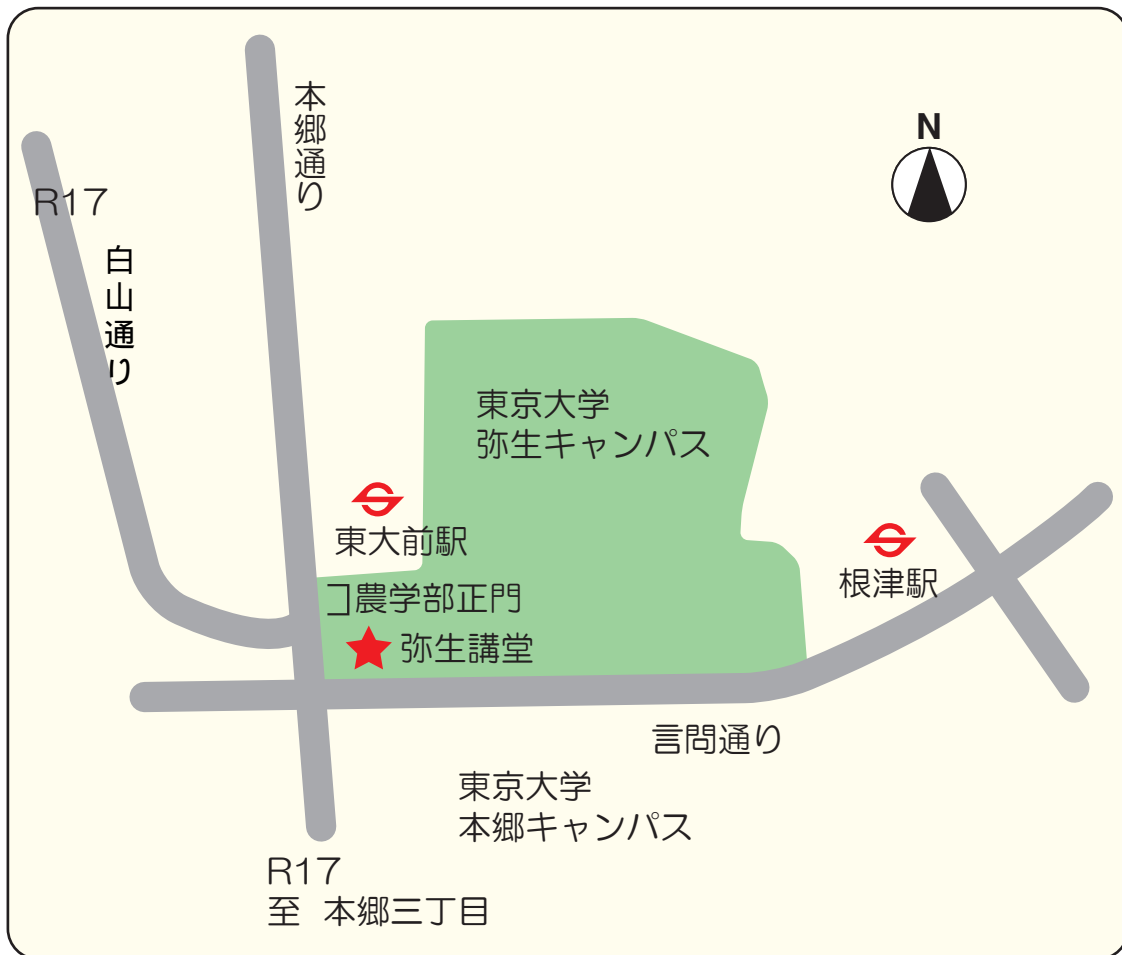

# 東京大学弥生講堂・一条ホール

THE UNIVERSITY OF TOKYO YAYOI AUDITORIUM ICHIJO HALL

# MAP

## 【地下鉄】

- ・南北線「東大前」駅下車 徒歩1分
- ・千代田線「根津」駅下車 徒歩8分

## 【都バス】

- ・茶51駒込駅、王子駅または東43荒川土手行「農学部前」下車 徒歩1分